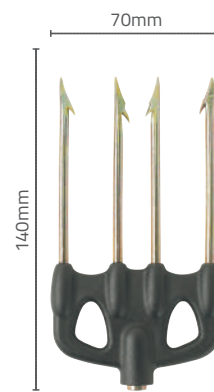

4 PUNTE PESANTI

- Fitora base plastica en nylon, 4 puntas en acero templado y galvanizado
- Ø 4,5mm

- Trident base en nylon, 4 pointes lourdes en acier trempé zingué
- Ø 4,5

KIT	COD.	EAN
1pz	AA007	8058093689437
15pz	AA007N	8055960723843