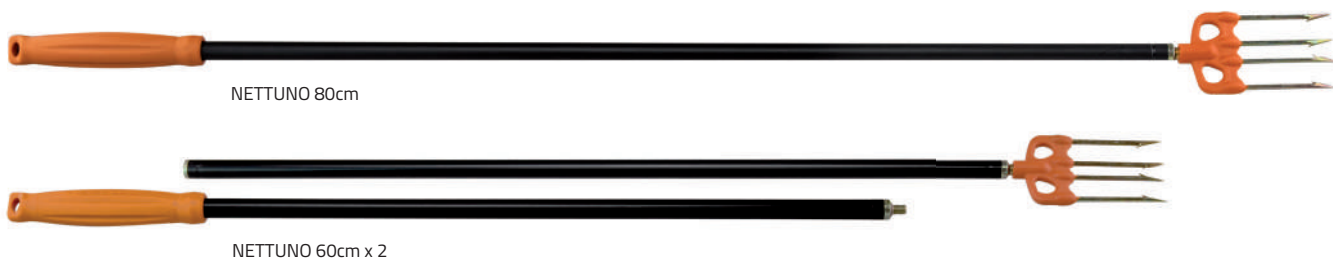

NETTUNO

- Neptuno, mango con arpon
- 4 puntas, ligero, de acero galvanizado de diámetro 3,5
- Cuerpo de nylon
- Disponible en un solo tubo de 80 cm o 2 tubos de 60 cm, desmontable, recubiertos con plástico negro protector
- M7x1 punta roscada

- Gaffe Neptune
- 4 pointes légères, en acier trempé galvanisé, Ø 3,5 mm
- Corps: Nylon PA6
- Configurations: 1 tube de 80 cm ou 2 tubes de 60 cm, gainés de fibre avec gaine plastique noire
- Insert fileté mâle : M7x1

STAFF LENGHT	COD.	EAN
80cm	AE001	8055960725120
60cm x 2	AE007	8055960725137