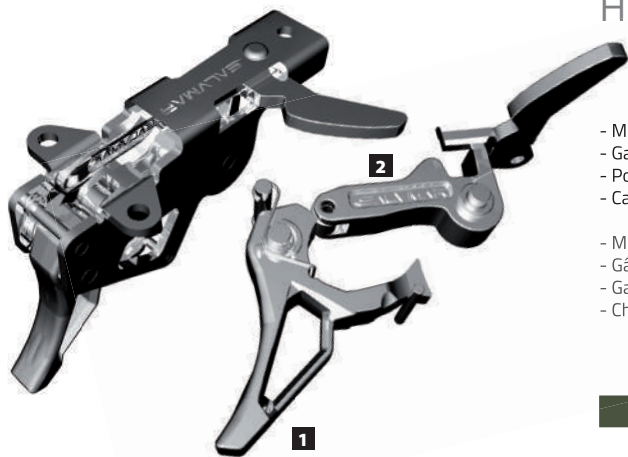

MECCANISMO DI SGANCIO HEAVY METAL HEAVY METAL TRIGGER MECHANISM

- Mecanismo de disparo 100% acero inoxidable
- Gatillo (1) y palanca de desbloqueo (2) fabricados con tecnología M.I.M.
- Polea de acero 17-4ph tratada térmicamente
- Carga probada 350 kg.
- Mécanisme de déclenchement 100% inox
- Gâchette (1) et levier de déclenchement (2) réalisés avec la technologie M.I.M.
- Galet en acier 17-4ph traité thermiquement
- Charge testée 350kg.

COD.

301050

EAN

8058093683985

MADE IN ITALY