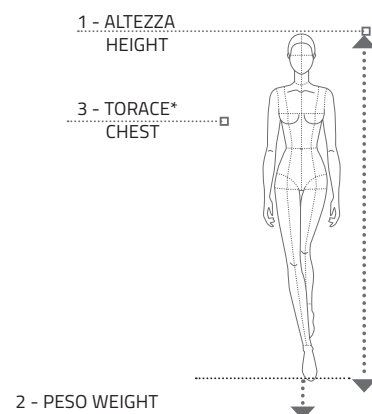

WETSUITS SIZES

MAN

Spearfishing - Serie Krypsis 101 - N.A.T. 101 - Kryptonite - Wet Drop Cell Plus Comforty - Abyss - Scales Lady - Serie Sea Walker Lady - Apnea Rise - Caribe Swim Rise - Swimmer

Zeero Thermo - Flash - Surf Shell - Aquatic - Oasi Rash Guard FreeSwim

TAB. A						
SIZES	1		2		3	
	ALTEZZA HEIGHT		PESO WEIGHT		TORACE CHEST	
	cm	Inch	Kg.	Lbs.	cm	Inch
S	162/175	64/69	57/69	126/152	85/92	33/36
M	172/185	68/73	67/77	148/170	93/100	36/39
L	178/188	70/74	75/88	165/194	101/115	39/45
XL	182/193	72/76	85/95	187/209	110/120	43/47
XXL	185/196	73/77	93/110	205/242	115/125	45/49

TAB. B						
SIZES	1		2		3	
	ALTEZZA HEIGHT		PESO WEIGHT		TORACE CHEST	
	cm	Inch	Kg.	Lbs.	cm	Inch
160/170	63/67	53/65	116/143	85/92	32/36	
162/178	64/70	57/69	125/152	85/95	34/38	
172/185	68/73	67/77	148/170	93/105	37/41	
178/188	70/74	75/90	165/198	101/115	37/41	
182/193	71/76	85/95	187/209	110/120	43/47	

WOMAN

Scales Lady - Serie Sea Walker Lady - Caribe - Apnea Rise - Swim Rise - Swimmer

Zeero Thermo - Flash - Surf Shell - Aquatic - Oasi Rash Guard FreeSwim

TAB. A						
SIZES	1		2		3	
	ALTEZZA HEIGHT		PESO WEIGHT		TORACE CHEST	
	cm	Inch	Kg.	Lbs.	cm	Inch
S	150/163	49/64	46/53	101/117	78/83	31/33
M	162/172	63/68	54/61	119/134	83/90	33/36
L	165/175	65/69	60/67	132/148	88/95	35/38
XL	167/177	68/70	65/72	143/159	94/99	37/39
XXL	177/186	70/73	73/80	161/176	99/104	39/41

TAB. B						
SIZES	1		2		3	
	ALTEZZA HEIGHT		PESO WEIGHT		TORACE CHEST	
	cm	Inch	Kg.	Lbs.	cm	Inch
145/158	57/62	44/49	97/108	70/80	27/32	
150/163	59/64	46/55	101/121	78/85	31/33	
160/172	63/67	54/61	119/134	83/90	33/36	
165/175	65/69	60/67	132/148	88/95	35/38	
170/181	67/71	65/75	143/165	94/99	37/39	

MAN

WOMAN