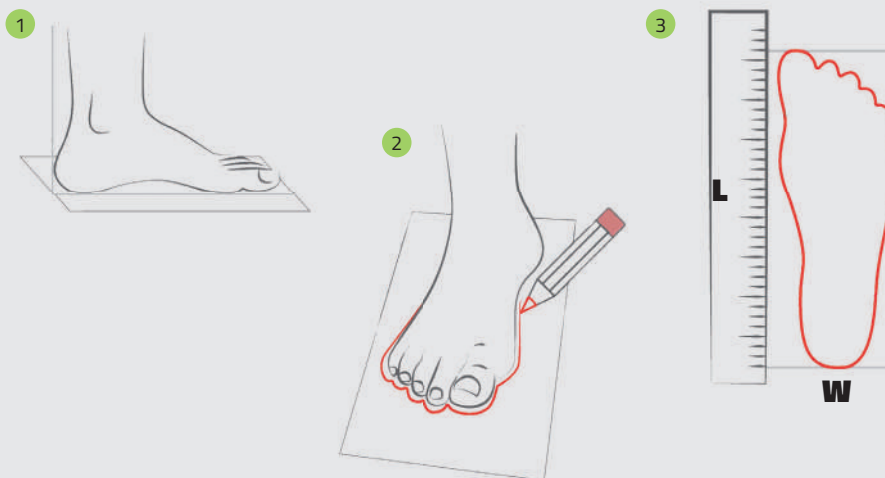

CÓMO ELEGIR LA TALLA DE TUS ALETAS

COMMENT CHOISIR SA POINTURE DE CHAUSSON

- **1** Ponte el escaquin del grosor deseado, apoya el talón contra la pared y coloca el pie sobre la hoja
  Enflez le chausson de l'épaisseur souhaitée, appuyez votre talon contre le mur et posez votre pied sur une feuille de papier
- **2** Mide el diseño desde el talón hasta el dedo más largo
  Mesurez le dessin du talon à l'orteil le plus long
- **3** Marcar el largo y ancho de la planta del pie
  Marquez la longueur et la largeur de la plante du pied
- **4** Compara las medidas con la tabla de referencia a continuación y elige el correspondiente
  Compare les mesures avec le tableau de correspondances et choisís le chausson adapté