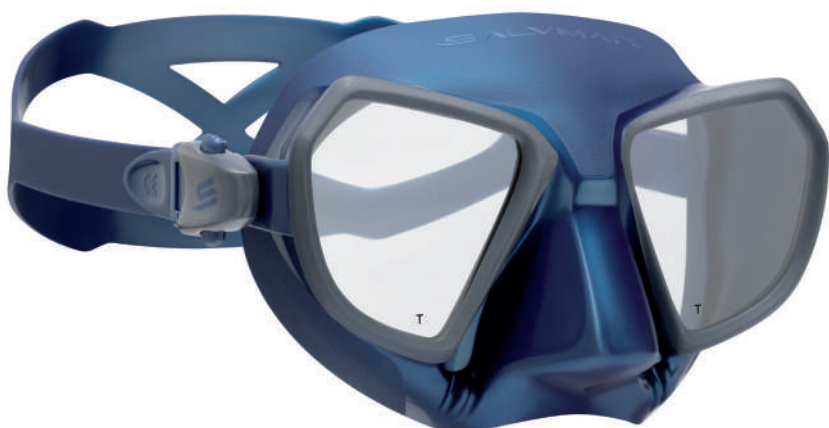

# MASKS

NOAH

- Máscara con volumen interno reducido
- Tecnología innovadora con marco comoldeado
- Diseño de nariz preformada
- Amplio campo de visión
- Hebilla ajustable con cierre micrométrico
- Vidrio templado ultrarresistente para mayor seguridad
- Silicona interna mate
- Faldón de silicona 100% hipoalergénico
- Diseño y Concepto Técnico realizado en Salvimar