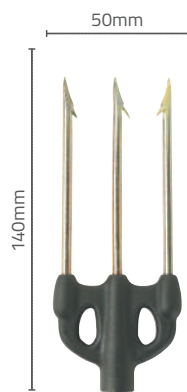

3 PUNTE PESANTI

- Fitora base plastica en nylon, 3 puntas en acero templado y galvanizado
- Ø 4,5mm

- Trident corps en nylon, 3 pointes lourdes en acier trempé zingué
- Ø 4,5

KIT	COD.	EAN
1pz	AA005	8058093689420
20pz	AA005N	8055960723836