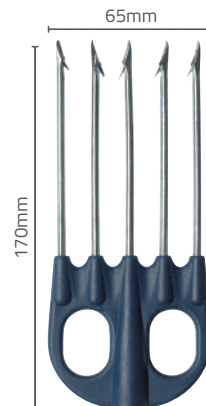

JET 5

- Fitora 5 Puntas de acero templado y galvanizado Ø 4mm
- Trident en nylon, 5 pointes en acier trempé zingué Ø 4

COD. AA015
EAN 8055960723942