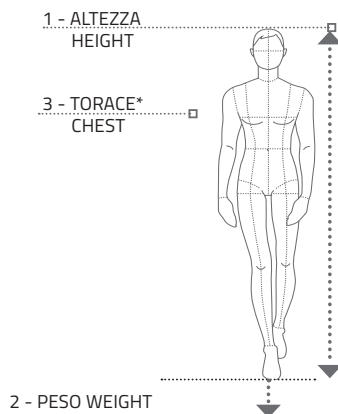

Zeero Thermo - Flash - Surf Shell - Aquatic - Oasi Rash Guard FreeSwim

TAB. A						
SIZES	1		2		3	
	ALTEZZA HEIGHT		PESO WEIGHT		TORACE CHEST	
	cm	Inch	Kg.	Lbs.	cm	Inch
S	162/175	64/69	57/69	126/152	85/92	33/36
M	172/185	68/73	67/77	148/170	93/100	36/39
L	178/188	70/74	75/88	165/194	101/115	39/45
XL	182/193	72/76	85/95	187/209	110/120	43/47
XXL	185/196	73/77	93/110	205/242	115/125	45/49

TAB. B						
SIZES	1		2		3	
	ALTEZZA HEIGHT		PESO WEIGHT		TORACE CHEST	
	cm	Inch	Kg.	Lbs.	cm	Inch
160/170	63/67	53/65	116/143	85/92	32/36	
162/178	64/70	57/69	125/152	85/95	34/38	
172/185	68/73	67/77	148/170	93/105	37/41	
178/188	70/74	75/90	165/198	101/115	37/41	
182/193	71/76	85/95	187/209	110/120	43/47	

WOMAN

Scales Lady - Serie Sea Walker Lady - Caribe - Apnea Rise - Swim Rise - Swimmer

Zeero Thermo - Flash - Surf Shell - Aquatic - Oasi Rash Guard FreeSwim

TAB. A						
SIZES	1		2		3	
	ALTEZZA HEIGHT		PESO WEIGHT		TORACE CHEST	
	cm	Inch	Kg.	Lbs.	cm	Inch
S	150/163	49/64	46/53	101/117	78/83	31/33
M	162/172	63/68	54/61	119/134	83/90	33/36
L	165/175	65/69	60/67	132/148	88/95	35/38
XL	167/177	68/70	65/72	143/159	94/99	37/39
XXL	177/186	70/73	73/80	161/176	99/104	39/41

TAB. B						
SIZES	1		2		3	
	ALTEZZA HEIGHT		PESO WEIGHT		TORACE CHEST	
	cm	Inch	Kg.	Lbs.	cm	Inch
145/158	57/62	44/49	97/108	70/80	27/32	
150/163	59/64	46/55	101/121	78/85	31/33	
160/172	63/67	54/61	119/134	83/90	33/36	
165/175	65/69	60/67	132/148	88/95	35/38	
170/181	67/71	65/75	143/165	94/99	37/39	

MAN