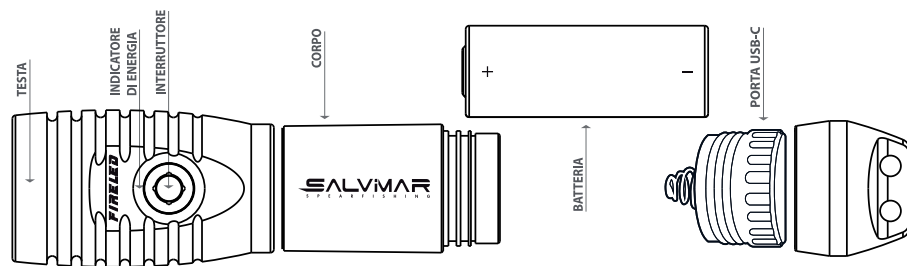

FIRELED USB

SUGGESTED PACK
6pz.

- Carga USB-C incorporada
- LED XM-L2 U2 (máximo 1800 lúmenes)
- Temperatura de color: 6500 K
- Autonomía: 150 min
- Plato: aluminio con superficie lisa
- Lente: vidrio templado de 4 mm
- Ancho del haz de luz: punto caliente de 8°
- Tratamiento superficial: anodizado premium adicional
- Batería: 26650 Litio-ion* 1 Recargable - (4000 mAh, 3,7 V)
- Protección contra descarga excesiva de la batería, protección en caso de polaridad opuesta
- Voltaje de funcionamiento: 4,2 V a 2,8 V
- Profundidad de funcionamiento: hasta -100 metros
- Tamaño: 157 mm (largo)
  - 45 mm (diámetro máximo de la linterna frontal)
  - 36 mm (diámetro del cuerpo de la antorcha)
- Peso neto: alrededor de 269 g. (sin batería)
- Peso bruto: alrededor de 362 g. (con batería)
- Peso bajo el agua: aproximadamente 181 g. (con batería)

- Chargement USB-C intégré
- LED XM-L2 U2 (Max 1800 Lumens)
- Température de couleur: 6500 K
- Autonomie: 150 min
- Parabole: aluminium avec surface lisse
- Lentille: verre trempé 4 mm
- Largeur du faisceau: 8° hot spot
- Traitement de surface: anodisation premium supplémentaire
- Batterie: 26650 Lithium-ion* 1 Rechargeable - (4000 mAh , 3.7 V)
- Protection contre la surcharge de la batterie, protection contre l'inversion de polarité
- Tension de fonctionnement: 4. 2 V à 2,8 V
- Profondeur d'utilisation: jusqu'à -100 mètres
- Dimensions: 157 mm (longueur)
  - 45 mm (diamètre max. de la torche)
  - 36 mm (diamètre du corps de la torche)
- Poids net: environ 269 g. (sans batterie)
- Poids brut: environ 362 g. (avec batterie)
- Poids sous l'eau: environ 181 g. (avec batterie)

LENGHT	WEIGHT	WATERTIGHT	LUMINOUS FLUX	COLOR TEMPERATURE	BATTERIES	BURNING LIFE
157mm	269gr	-100 m	1800 LM	6500K	n° 1 26650 Li-ion	150 min
COLOR		COD.		EAN		
GREEN		400070		8056138183322