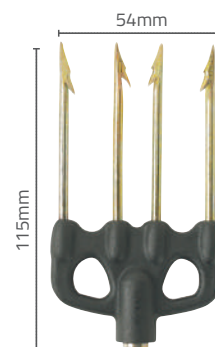

4 PUNTE
LEGGERE

- Fitora base plastica en nylon 4 puntas en acero templado y galvanizado
- Ø 3,5mm

- Trident corps en nylon, 4 pointes légères en acier trempé zingué
- Ø 3,5

KIT	COD.	EAN
1pz	AA003	8058093689451
25pz	AA003N	8055960723829