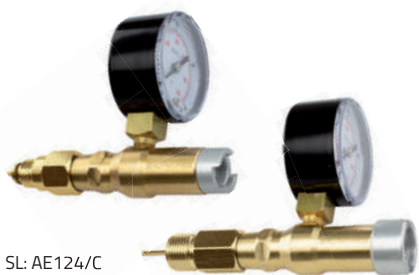

MANOMETRO PRO - PRESSURE GAUGE PRO

SL: AE124/C

- Manómetro con válvula de recarga para fusil neumático
- Permite introducir aire en el neumático mostrando la presión interna
- Disponible en versión Cyrano/Sten o SL
- Manomètre avec valve de remplissage pour fusil pneumatique
- Permet d'alimenter le pneu en air en affichant la pression interne
- Disponible en version Cyrano/Sten ou SL

	COD.	EAN
CYRANO/STEN	AE124/B	8058093689246
SL	AE124/C	8058093689253

MANOMETRO - PRESSURE GAUGE