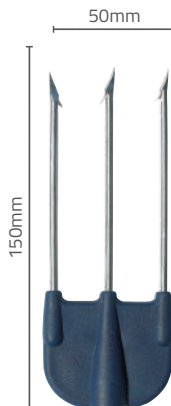

JET 3

- Fitora en nylon, 3 Puntas de acero templado y galvanizado Ø 4
- Trident en nylon, 3 pointes en acier trempé zingué Ø 4

COD. AA013
EAN 8055960723928