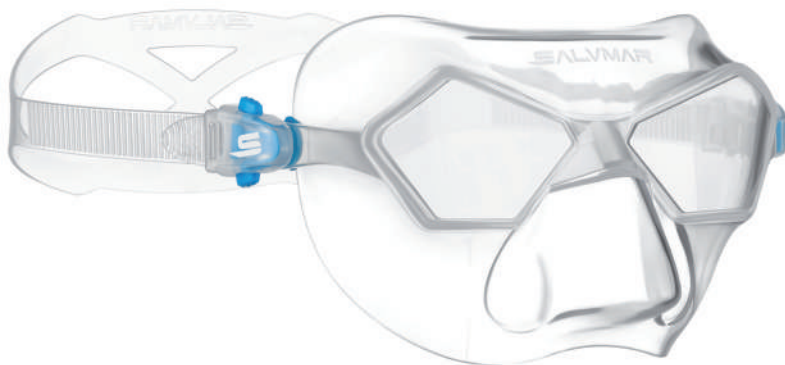

BLACK - BLACK

**SUGGESTED PACK**  
12pz.

	WEIGHT	COLOR	COD.	EAN
	172,00gr	BLUE - CLEAR	000061BL	8058093680731
	172,00gr	BLACK - BLACK	7500BB	8058093680649

INCREDIBLE

- Máscara de diseño "Minimal" ultracompacta y ligera
- Faldón 100% silicona, hipoalergénico de alta calidad
- Amplio campo de visión
- Lentes antivaho de policarbonato
- Correa de silicona ajustable
- Hebilla con ajuste micrométrico
- Diseño y concepto técnico made in Salvimar
- Equipo de protección personal D.P.I. EN 16805:2015