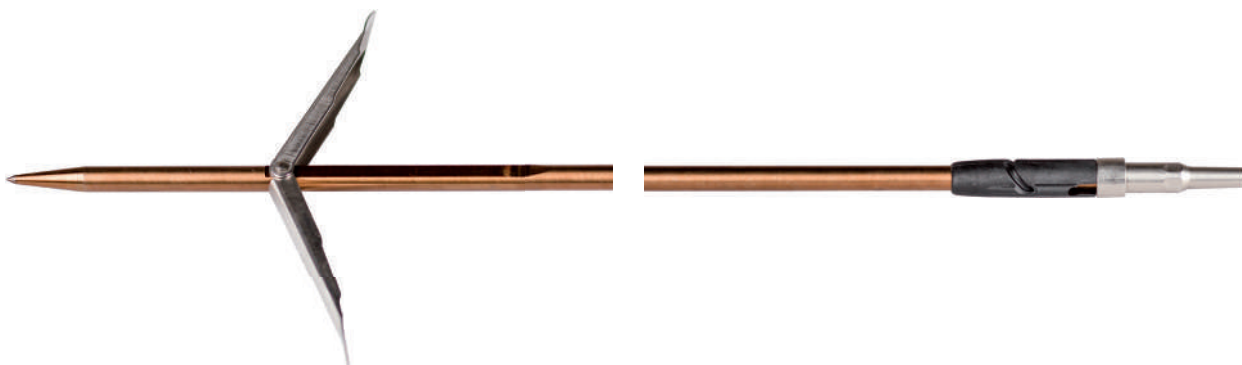

AIR TAHIT. 17-4PH

MADE IN ITALY

- Cabezal vuoto
- Caña interna ø 13 mm
- Empuñadura de nailon con fibra de vidrio
- Regulador de potencia incluido
- Varilla de doble aleta AIR TAHITIANA
- Camuflaje por sublimación permanente Krypsis Salvimar Pattern
- Predisposición para carrete Predathor 70 y Micro Predathor
- NUEVA CONFIGURACIÓN: culatin con bisel de 45°

- Tête à étanche
- Tube intérieur ø 13mm
- Crosse en nylon renforcé de fibre de verre
- Régulateur de puissance inclus
- Flèche AIR TAHITIANA à double ardillon: ø7,0 x 870mm
- Camouflage par sublimation permanente Krypsis Salvimar Pattern
- Prédiposition pour moulinet Predathor 70 et Micro Predathor
- NOUVELLE ADAPTATION: talon avec angle à 45 degrés