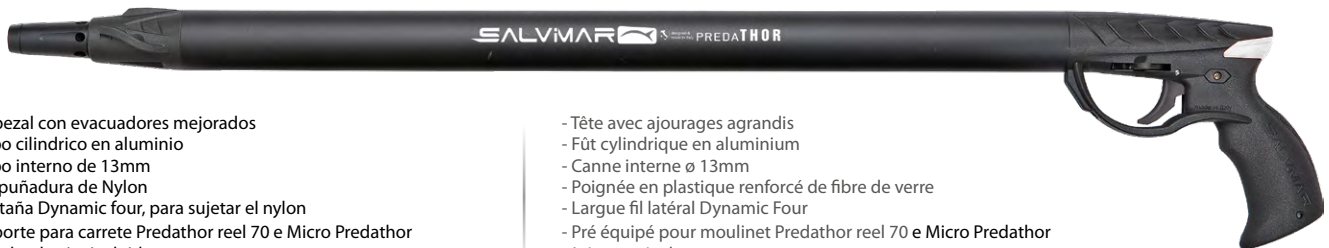

PREDATHOR

- Cabezal con evacuadores mejorados
- Tubo cilíndrico en aluminio
- Tubo interno de 13mm
- Empuñadura de Nylon
- Pestaña Dynamic four, para sujetar el nylon
- Soporte para carrete Predathor reel 70 e Micro Predathor
- Bomba de aire incluida

- Tête avec ajourages agrandis
- Fût cylindrique en aluminium
- Canne interne ø 13mm
- Poignée en plastique renforcé de fibre de verre
- Large fil latéral Dynamic Four
- Pré équipé pour moulinet Predathor reel 70 e Micro Predathor
- Injecteur inclus

SIZE	SHAFT	LENGHT	TAHIT. 17-4PH	SCREWED	PWR	REEL	COD.	EAN	€
40cm	8mm	350mm		✓			306040	8057685552197	
55cm	8mm	500mm		✓			306055	8057685550858	
65cm	8mm	650mm		✓			306065	8057685550872	
75cm	8mm	750mm		✓			306075	8057685550902