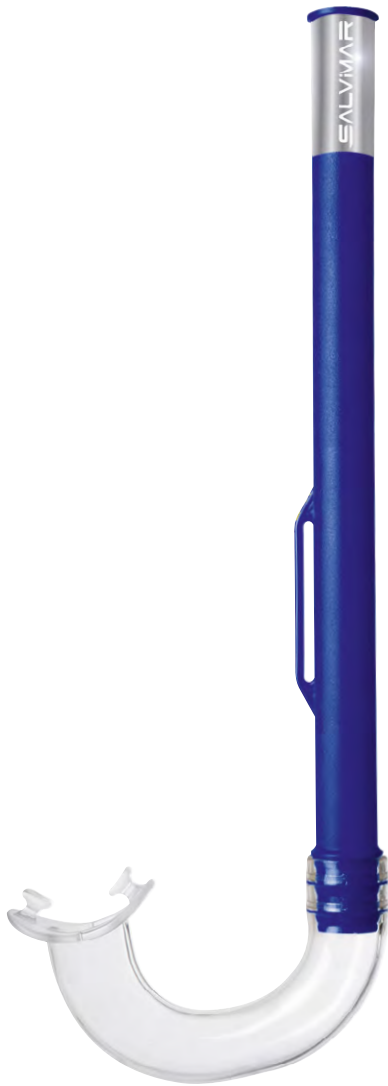

CLASSIC

- Boquilla en softil hipoalergénico
- Clip ajustable
- Banda "Mirror" 360°

- Tuba en Softil Hypoalergénique
- Passant de fixation
- Tuba à effet miroir 360 degrés pour une meilleure visibilité