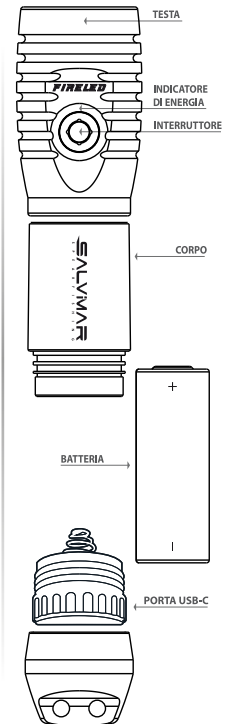

FIRELED USB

- Carga USB-C incorporada
- LED XM-L2 U2
- Tempertura color: 6500 K
- Nivel max. iluminación: 1800 Lumens
- Autonomia:150 min
- Parabola: alluminio con superficie Lisa
- Lente: 4 mm in cristal templado
- Arco de luz: 8° hot spot
- Tratamiento superficie: Anodizado Premium
- Batería: n°1 batteria 26650 Lithium-ion recargable *1 (4000 mAh,3,7 V)
- Protección contra la carga excesiva - protección contra inversión polaridad
- Profundidad operativa, hasta 100 metros
- Dimensiones 157mm (Largo) * 45 mm (diametro max. cabezal)
  * 36 mm (diametro del cuerpo linterna)
- Peso Neto: 269 gr. (sin Batería)
- Peso total: 362 gr. (con Batería)
- Peso bajo el agua: 181 gr. (Con Battería)

- Chargement USB-C intégré
- LED XM-L2 u2
- Température couleur: 6500 k
- Brillance Max: 1800 lumens
- Autonomie: 150 min
- Parabole aluminium
- Vitre : verre trempé de 4 mm
- Angle du faisceau: 8° Hot Spot
- Traitement de la superficie: Anodisation premium
- Batteries: 26650 Lithium-ion rechargeable *1 (4000 mAh,3,7 V)
- Protection contre les surcharges et inversions de polarité
- Etanchéité: 100 m
- Dimensions: 157 mm (longueur)* 45 mm (diam de la tête)
  *36mm (diam du corps de la torche)
- Poids net : environ 269g (sans batterie)
- Poids Brut :environ 362g (avec batterie)
- Poids immergée : environ 181g (avec batterie)

LENGHT	WEIGHT	WATERTIGHT	LUMINOUS FLUX	COLOR TEMPERATURE	BATTERIES	BURNING LIFE
157mm	269gr	-100 m	1800 LM	6500K	n° 1 26650 Li-ion	150 min
COLOR		COD.		EAN		€
GREEN		400070		8056138183322