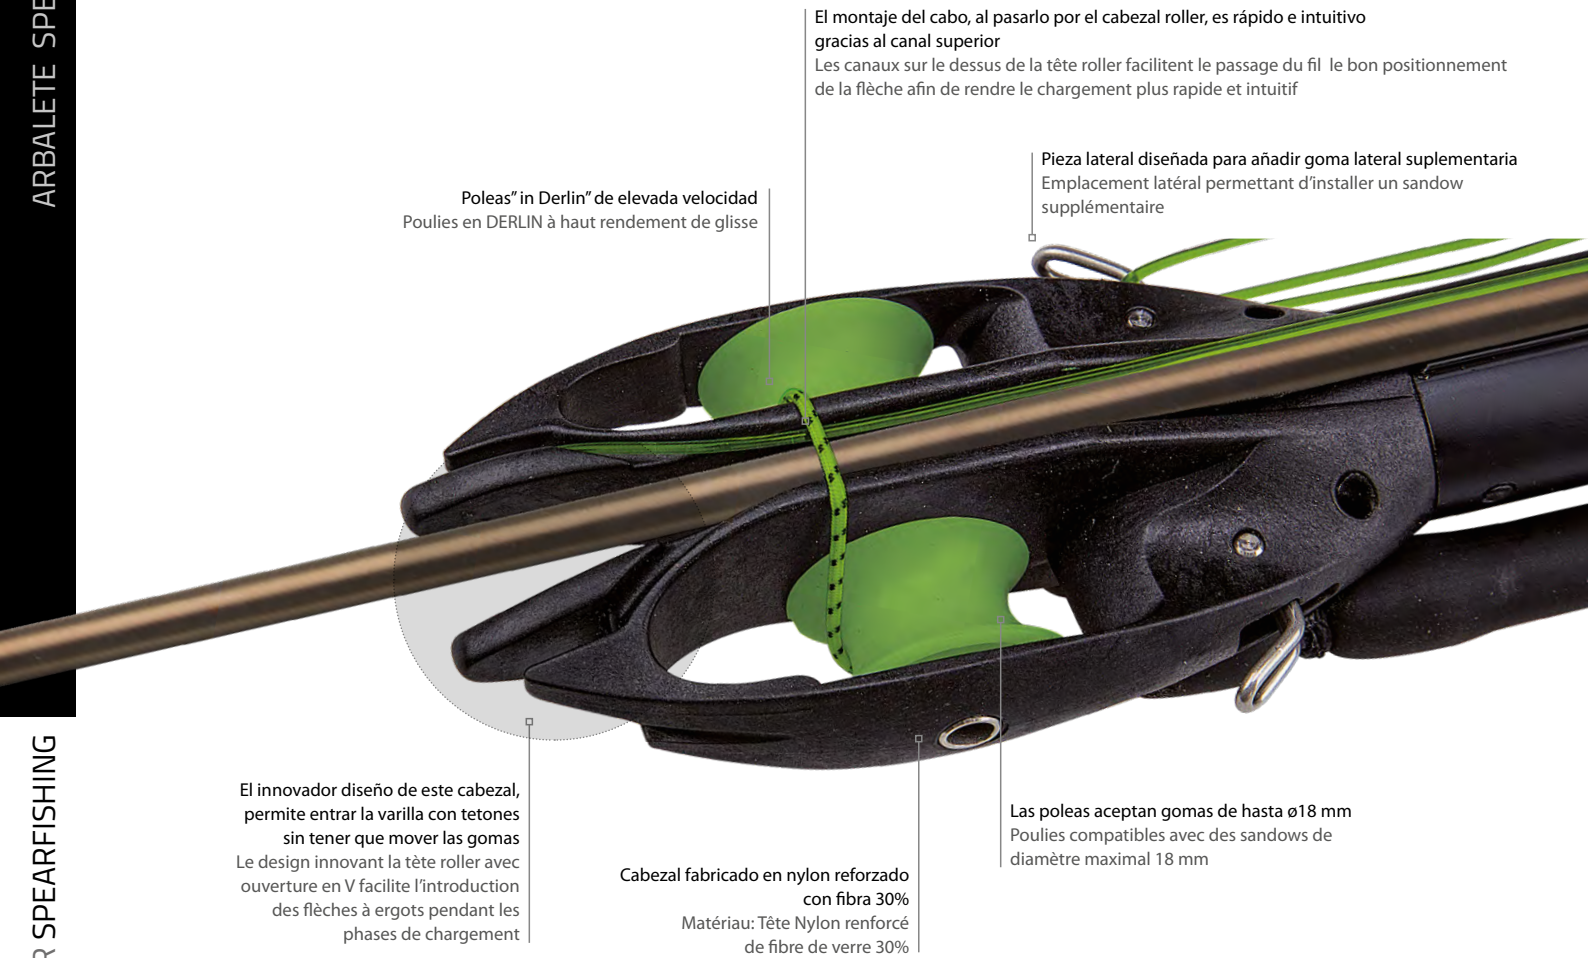

ROLLER MUZZLE

COD.	EAN	€
303000	8058093680632	

SIZE	SHAFT Ø	RUBBER Ø	RUBBER LENGHT	COD.	EAN	€
60cm	7,0mm	Pair 16,00mm	44cm	300MCR060	8056138184152	
75cm	7,0mm	Pair 16,00mm	48cm	300MCR075	8056138184169	
85cm	7,0mm	Pair 16,00mm	54cm	300MCR085	8056138184176	
95cm	7,0mm	Pair 16,00mm	60cm	300MCR095	8056138184183	
105cm	7,0mm	Pair 16,00mm	70cm	300MCR105	8056138184190	
115cm	7,0mm	Pair 16,00mm	75cm	300MCR115	8056138184206	

## TESTATA ROLLER

El montaje del cabo, al pasarlo por el cabezal roller, es rápido e intuitivo gracias al canal superior

Les canaux sur le dessus de la tête roller facilitent le passage du fil le bon positionnement de la flèche afin de rendre le chargement plus rapide et intuitif