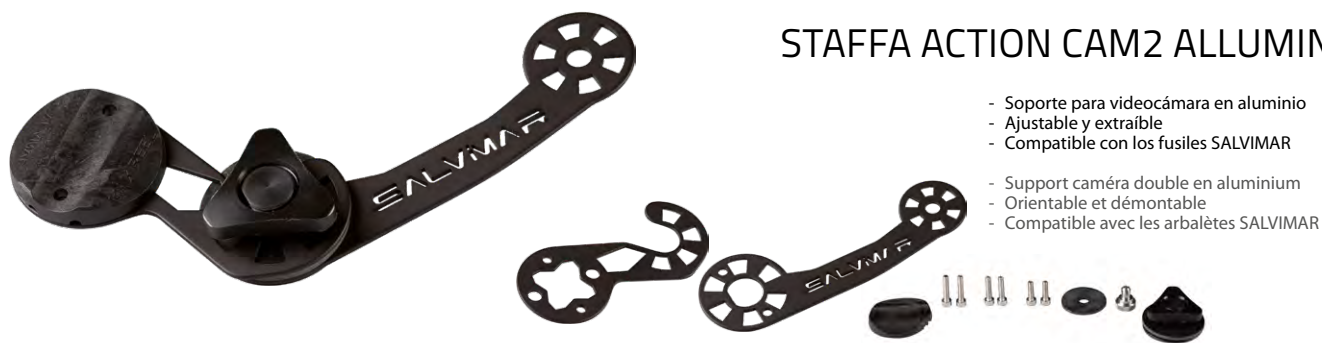

STAFFA ACTION CAM2 ALLUMINIO

- Soporte para videocámara en aluminio
- Ajustable y extraíble
- Compatible con los fusiles SALVIMAR
- Support caméra double en aluminium
- Orientable et démontable
- Compatible avec les arbalètes SALVIMAR

COLOR	COD.	EAN	€
Black	LHR0060A	8056138180949