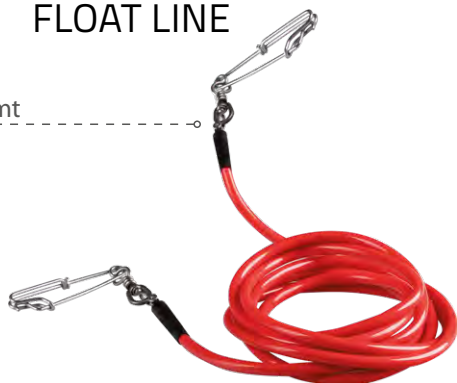

FLOAT LINE

25mt

- Línea de conexión entre boya y fusil/varilla.
- Material externo de PVC (rojo) para una buena visibilidad a flote
- Núcleo interno en HMPE de 2mm de diámetro, carga de rotura 280Kg
- Suministrado de serie con mosqueton giratorio de acero inoxidable

- Ligne de liaison entre la bouée et le fusil et/ou la flèche
- Matériau extérieur en PVC (rouge) pour une bonne visibilité en surface
- Âme interne en HMPE de 2mm de diamètre, limite de rupture 280Kg
- Fourni en série avec un émerillon en acier inoxydable

COLOR	LENGHT	Ø	UTS	COD.	EAN	€
RED	25mt	9mm	270kg	400507	8056138182639