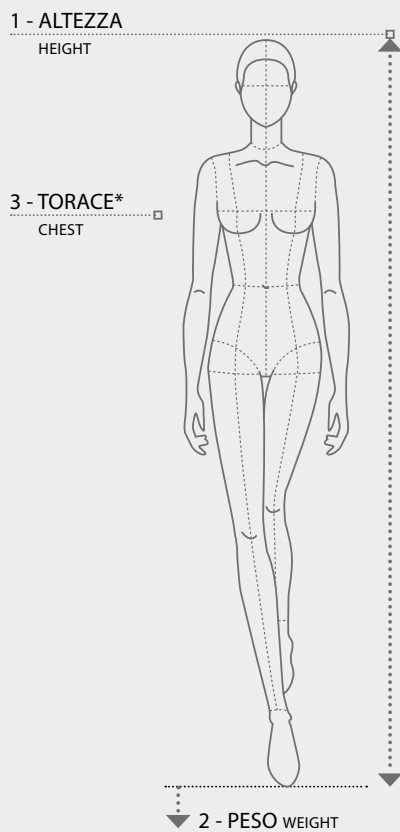

DONNA/WOMAN						
SIZES	1		2		3	
	ALTEZZA HEIGHT		PESO WEIGHT		TORACE CHEST	
	cm	Inch	Kg.	Lbs.	cm	Inch
<b>XS</b>	<b>150/163</b>	49/64	<b>46/53</b>	101/117	<b>78/83</b>	31/33
<b>S</b>	<b>162/172</b>	63/68	<b>54/61</b>	119/134	<b>83/90</b>	33/36
<b>M</b>	<b>165/175</b>	65/69	<b>60/67</b>	132/148	<b>88/95</b>	35/38
<b>L</b>	<b>167/177</b>	68/70	<b>65/72</b>	143/159	<b>94/99</b>	37/39
<b>XL</b>	<b>177/186</b>	70/73	<b>73/80</b>	161/176	<b>99/104</b>	39/41
<b>XXL</b>	<b>180/190</b>	71/75	<b>78/90</b>	172/198	<b>104/114</b>	41/45