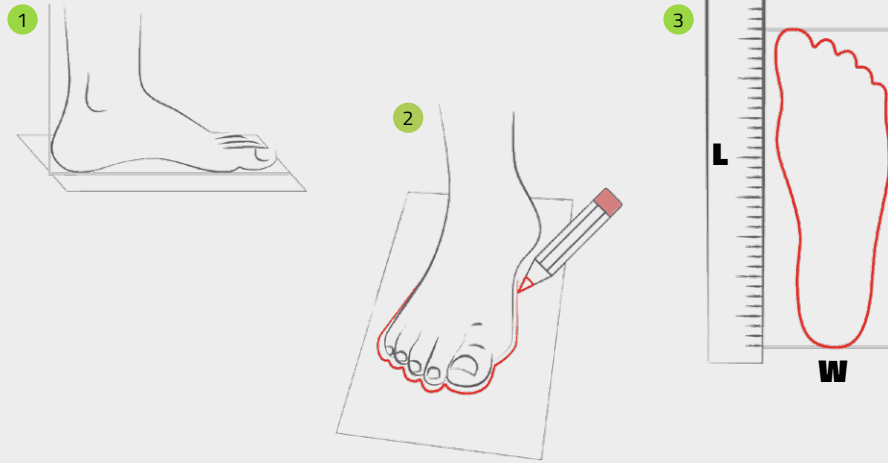

CÓMO ELEGIR LA TALLA DE TUS ALETAS

COMMENT CHOISIR SA POINTURE DE CHAUSSON

1 Ponte el escaopin del grosor deseado, apoya el talón contra la pared y coloca el pie sobre la hoja.
Enfillez le chausson de l'épaisseur souhaitée, appuyez votre talon contre le mur et posez votre pied sur une feuille de papier

2 Mide el diseño desde el talón hasta el dedo más largo.
Mesurez le dessin du talon à l'orteil le plus long

3 Marcar el largo y ancho de la planta del pie.
Marquez la longueur et la largeur de la plante du pied

4 Compara las medidas con la tabla de referencia a continuación y elige el correspondiente.
Compara las medidas con la tabla de referencia a continuación y elige el correspondiente.