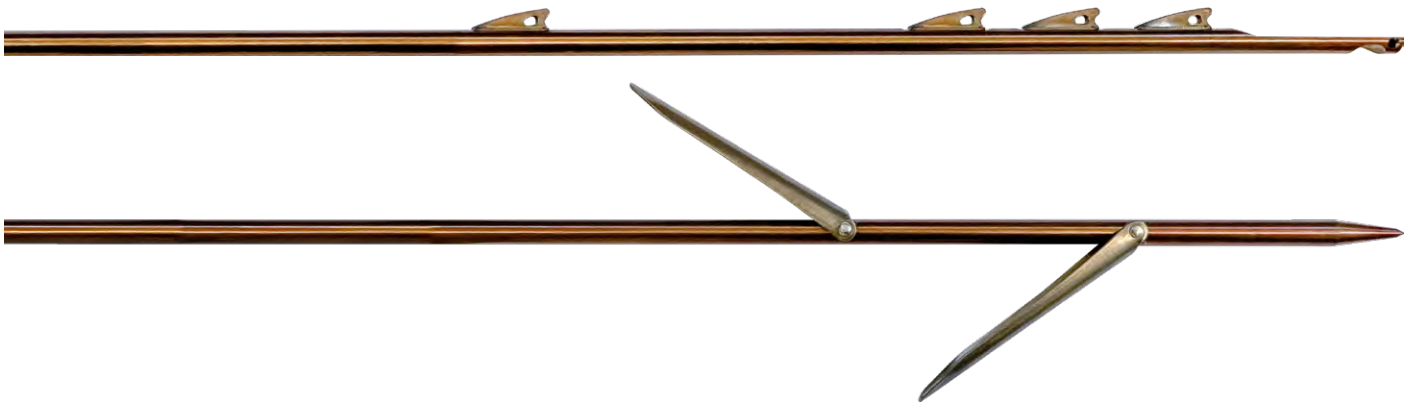

PACIFIC SFALSATA

- Varilla INOX 17-4PH
- Tetones fabricados con tecnología M.I.M
- 2 aletas reforzadas, adaptada a la captura de grandes piezas

NEW ARRIVAL

- Flèche INOX 17.4PH
- Ergots réalisés avec la technologie M.I.M résistante
- 2 Ardillon renforcé décal adapté à la caputre des grosses prises

PACIFIC SFALSATA SHAFT DOUBLE FLOPPER - 17-4PH

DIAMETER	LENGHT	COD.	EAN	€
Ø 7,5 mm	1600mm	AA275160	8056138186057	
Ø 7,5 mm	1700mm	AA275170	8056138186064	
Ø 7,5 mm	1800mm	AA275180	8056138186071	
DIAMETER	LENGHT	COD.	EAN	€
Ø 8,0 mm	1500mm	AA280150	8056138186231	
Ø 8,0 mm	1600mm	AA280160	8056138186088	
Ø 8,0 mm	1700mm	AA280170	8056138186095	
Ø 8,0 mm	1800mm	AA280180	8056138186101