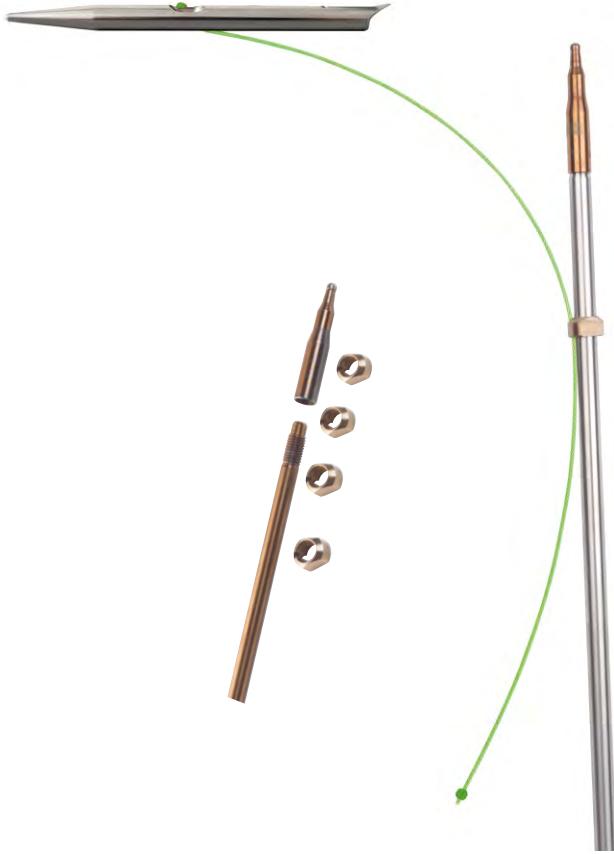

SLIP TIP CLAW Ø8,5 mm

- Punta de liberación rápida en acero inoxidable 17-4 ph tratado térmicamente
- Equipado con hebilla trasera integrada realizada durante la fabricación mecánica
- Perfil hidrodinámico con asiento de fijación de línea rebajada con esquinas redondeadas
- Fresado inferior dedicado al diámetro de la línea de sujeción.
- Sistema de liberación rápida, rótula calibrada compatible con varillas roscadas M7
- Varilla deslizante de acero inoxidable incompatible con varillas de 7, 7,5 y 8 mm de diámetro.
- Se suministra hilo recubierto de PU Mono Green de 1,8 mm, carga de rotura de 350 kg
- Pointe détachable en acier inoxydable 17-4 ph traité thermiquement
- Avec ardillon arrière intégré réalisé en production
- Profil hydrodynamique avec logement de fixation de la ligne abaissé et coins arrondis
- Fraisage inférieur dédié au maintien du diamètre de la ligne
- Système d'attache rapide, tête à tête sphérique calibrée compatible avec les flèches filetéés M7
- Coulisseau en acier inoxydable incompatible avec les flèches de 7, 7,5 et 8 mm de diamètre
- Livré avec une ligne Mono Green de 1,8 mm enduite de PU, résistance à la rupture de 350 kg

KIT	COD.	EAN	€
1 Kit	AC065	8056138184381	

- Adaptador de rosca 5/16 - M6
- Adaptateur fileté 5/16 - M6

KIT	TREAD	COD.	EAN	€
Kit 2 pz	5/16	AC060/C	8055960724727	
Kit 2 pz	M6	AC060/D	8057685559066	
Kit 2 pz	M7	AC060/B	8058093682902	

- Anillo deslizante por cable de acero, por varillas de ø 6,5/7,0 - 7,5 - 8 mm
- Anneau bloque-cable d'acier Slip-Tip pour flèche de ø 6,5/7,0 - 7,5 - 8 mm

KIT	Ø	COD.	EAN	€
Kit 2 pz	6,5mm	AC060/I	8058093684661	
Kit 2 pz	7mm	AC060/F	8055960724741	
Kit 2 pz	7,5mm	AC060/G	8055960724758	
Kit 2 pz	8mm	AC060/H	8055960724765	

- Cable de acero inoxidable a prueba a 270 kg
- Cable d'acier inox testé 270 kg